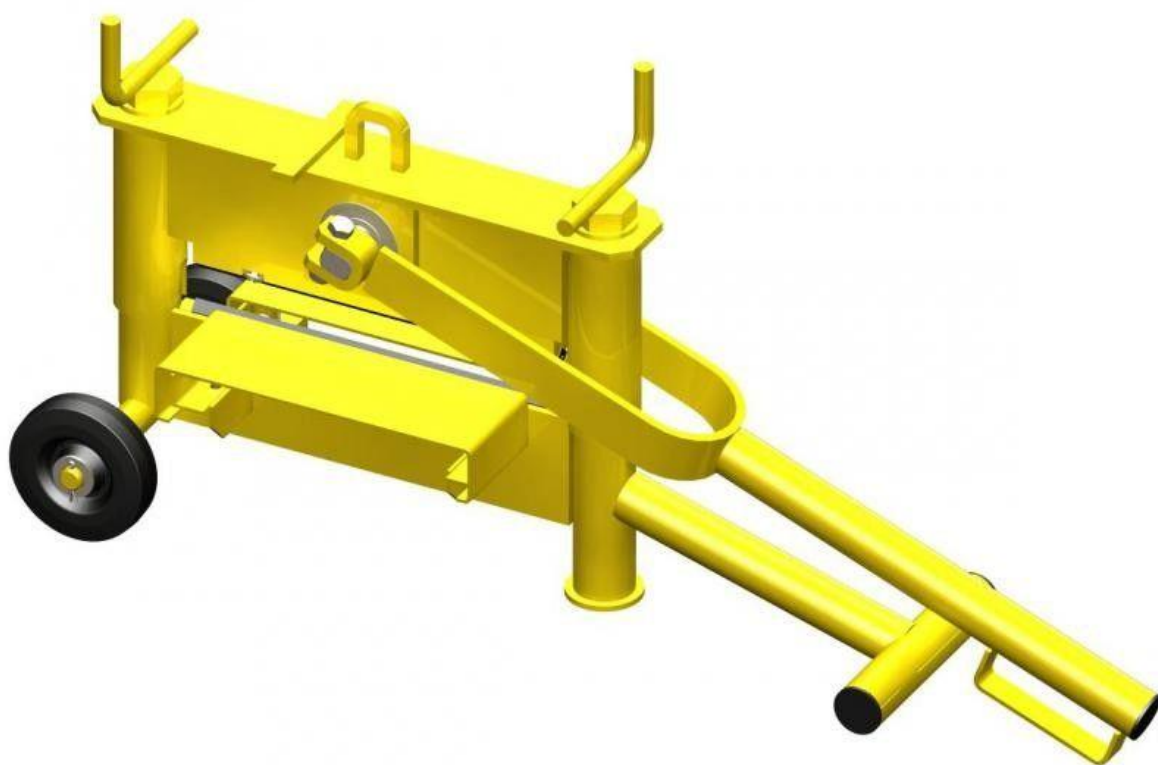

# Lámačka zámkovej dlažby ORIT

- Hmotnosť: 37 kg
- Max. dĺžka rezu: 33 cm
- Max. otvorenie čel'uste: 10 - 120 mm
- Dvojstranné nastavenie výšky
- Štvorstranné otočné nože
- Manuálna obsluha

**CENA: 275,- Eur bez DPH**